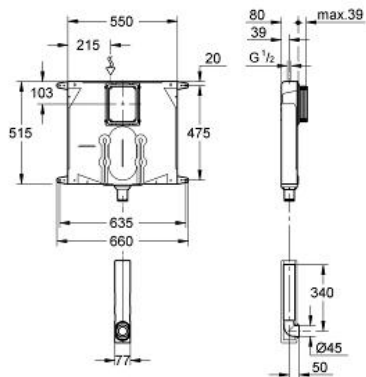

Spülkasten für WC

Artikel 38863000

Pure Freude
an Wasser

GROHE

Produktbeschreibung: Spülkasten für WC

Spezifikation:

6-9l einstellbar

pneumatisches Ablaufventil mit zwei Funktionen:

2 Mengen oder Start & Stopp

Wasseranschluss von oben

Armaturengruppe I

mit Putzträgerbeschichtung aus Vinylvlies

mit werkzeugloser Schlauchverschraubung

Eckventil DN 15

kürzbarer Revisionschacht mit

Rohbauschutz, vertikal einsetzbar

Befestigungslaschen

ohne Abdeckplatte/Betätigung

Farbe:

□ 38863000